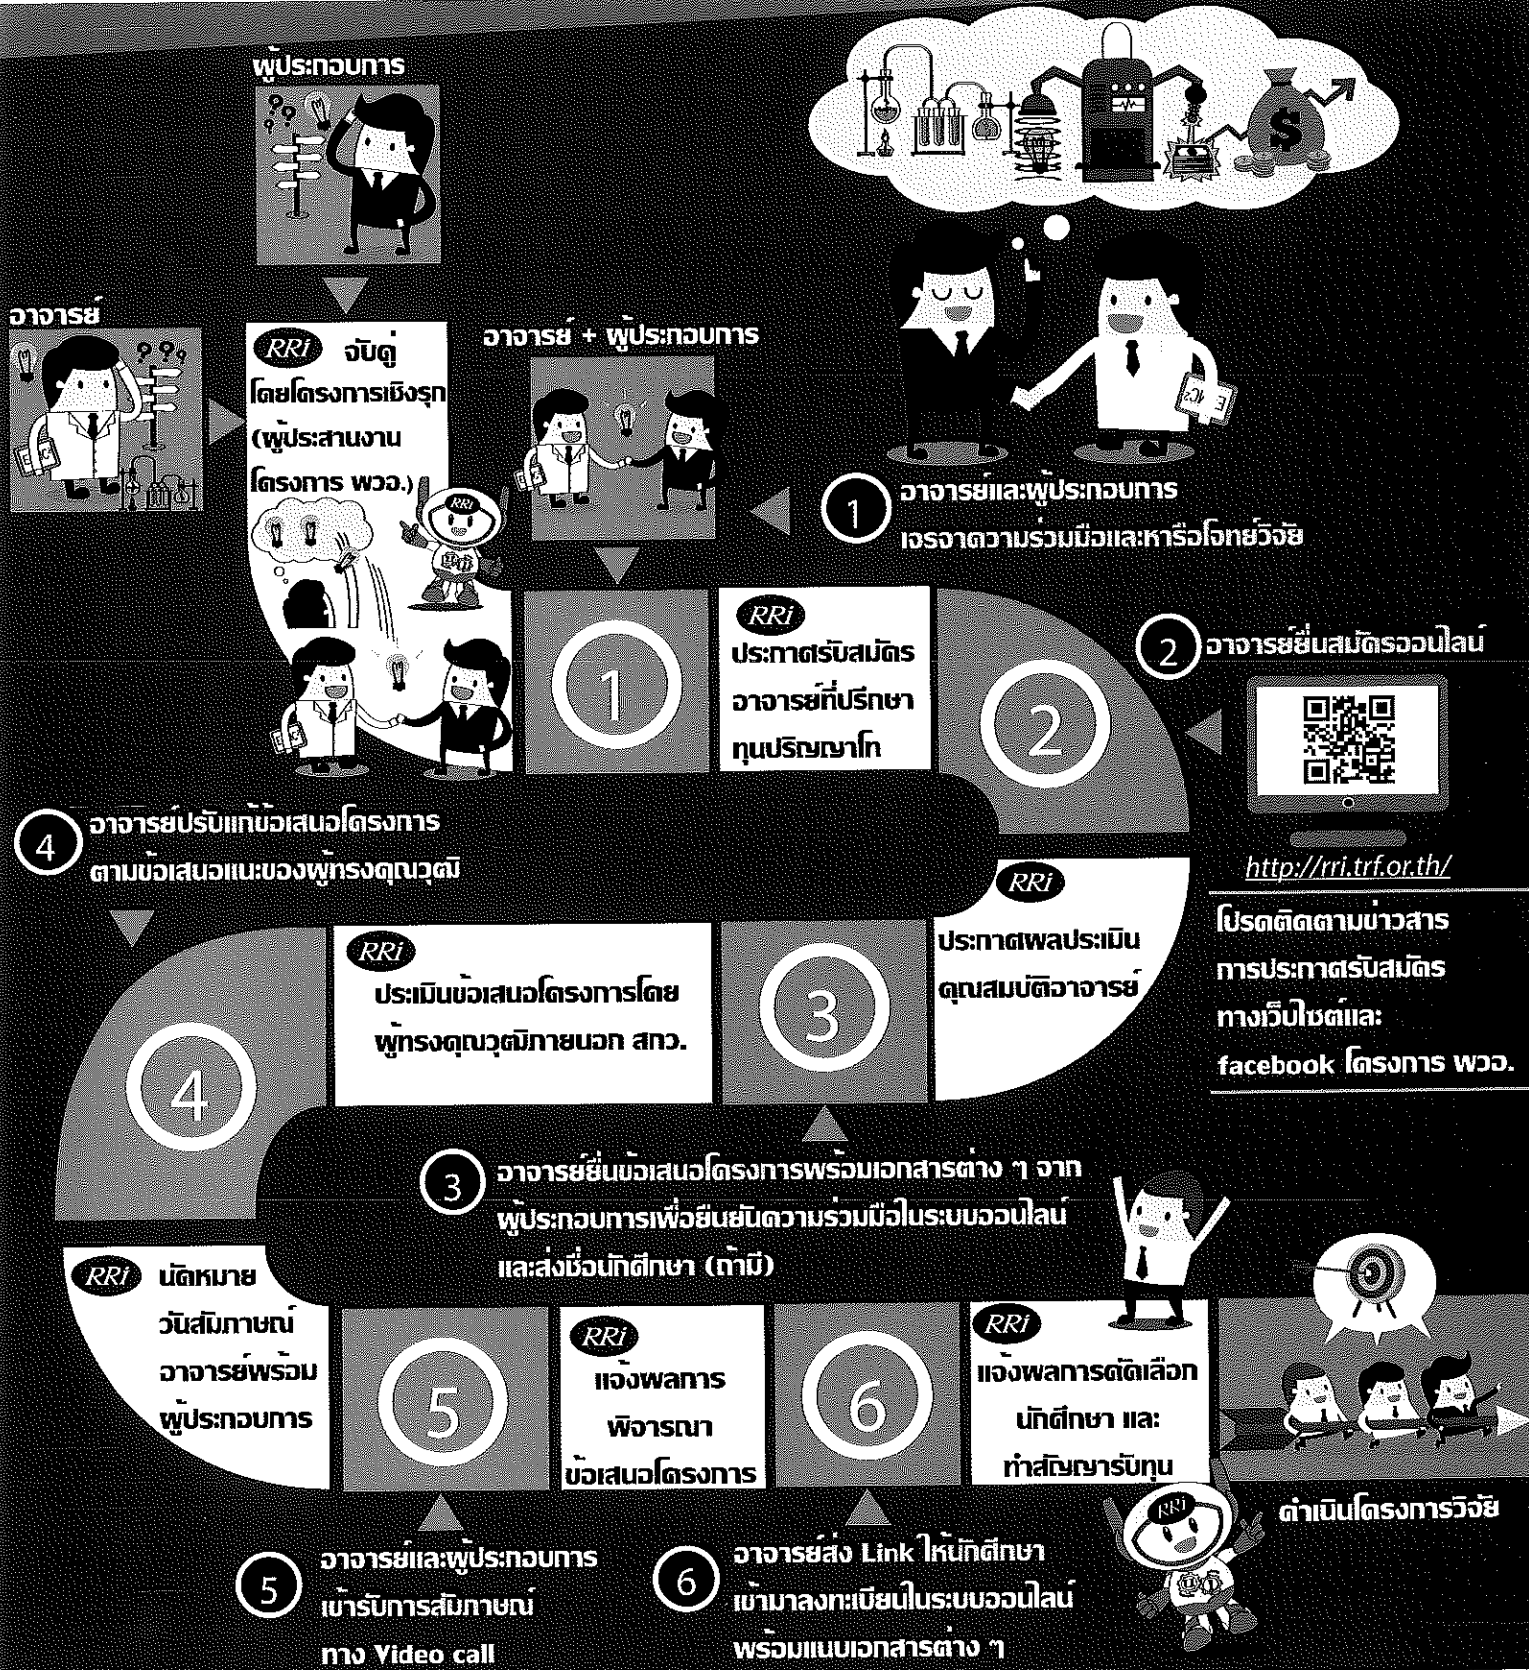

สำนักงานกองทุนสนับสนุนการวิจัย (สกว.)

โครงการพัฒนานักวิจัยและงานวิจัยเพื่ออุตสาหกรรม (พวอ.)

RRI

ขั้นตอนการสมัครขอรับทุนปริญญาโท

✉️ **ต้องการจับคู่อาจารย์หรือพี่ประกอบการ** ติดต่อ
โครงการเชิงรุก (ผู้ประสานงานโครงการ พวอ.)
parasite.bass@gmail.com (วรวุฒิ ประสิทธิ์จิวุฒิศักดิ์)

สอบถามข้อมูลเพิ่มเติมเกี่ยวกับโครงการ พวอ. ติดต่อ 02-278-8200 กด 2 หรือ trfri@trf.or.th
โครงการพัฒนานักวิจัยและงานวิจัยเพื่ออุตสาหกรรม (พวอ.) สำนักงานกองทุนสนับสนุนการวิจัย (สกว.)
ชั้น 14 อาคาร SM Tower เลขที่ 979/17-21 ถนนพหลโยธิน สามเสนใน พญาไท กรุงเทพฯ 10400

@trfri