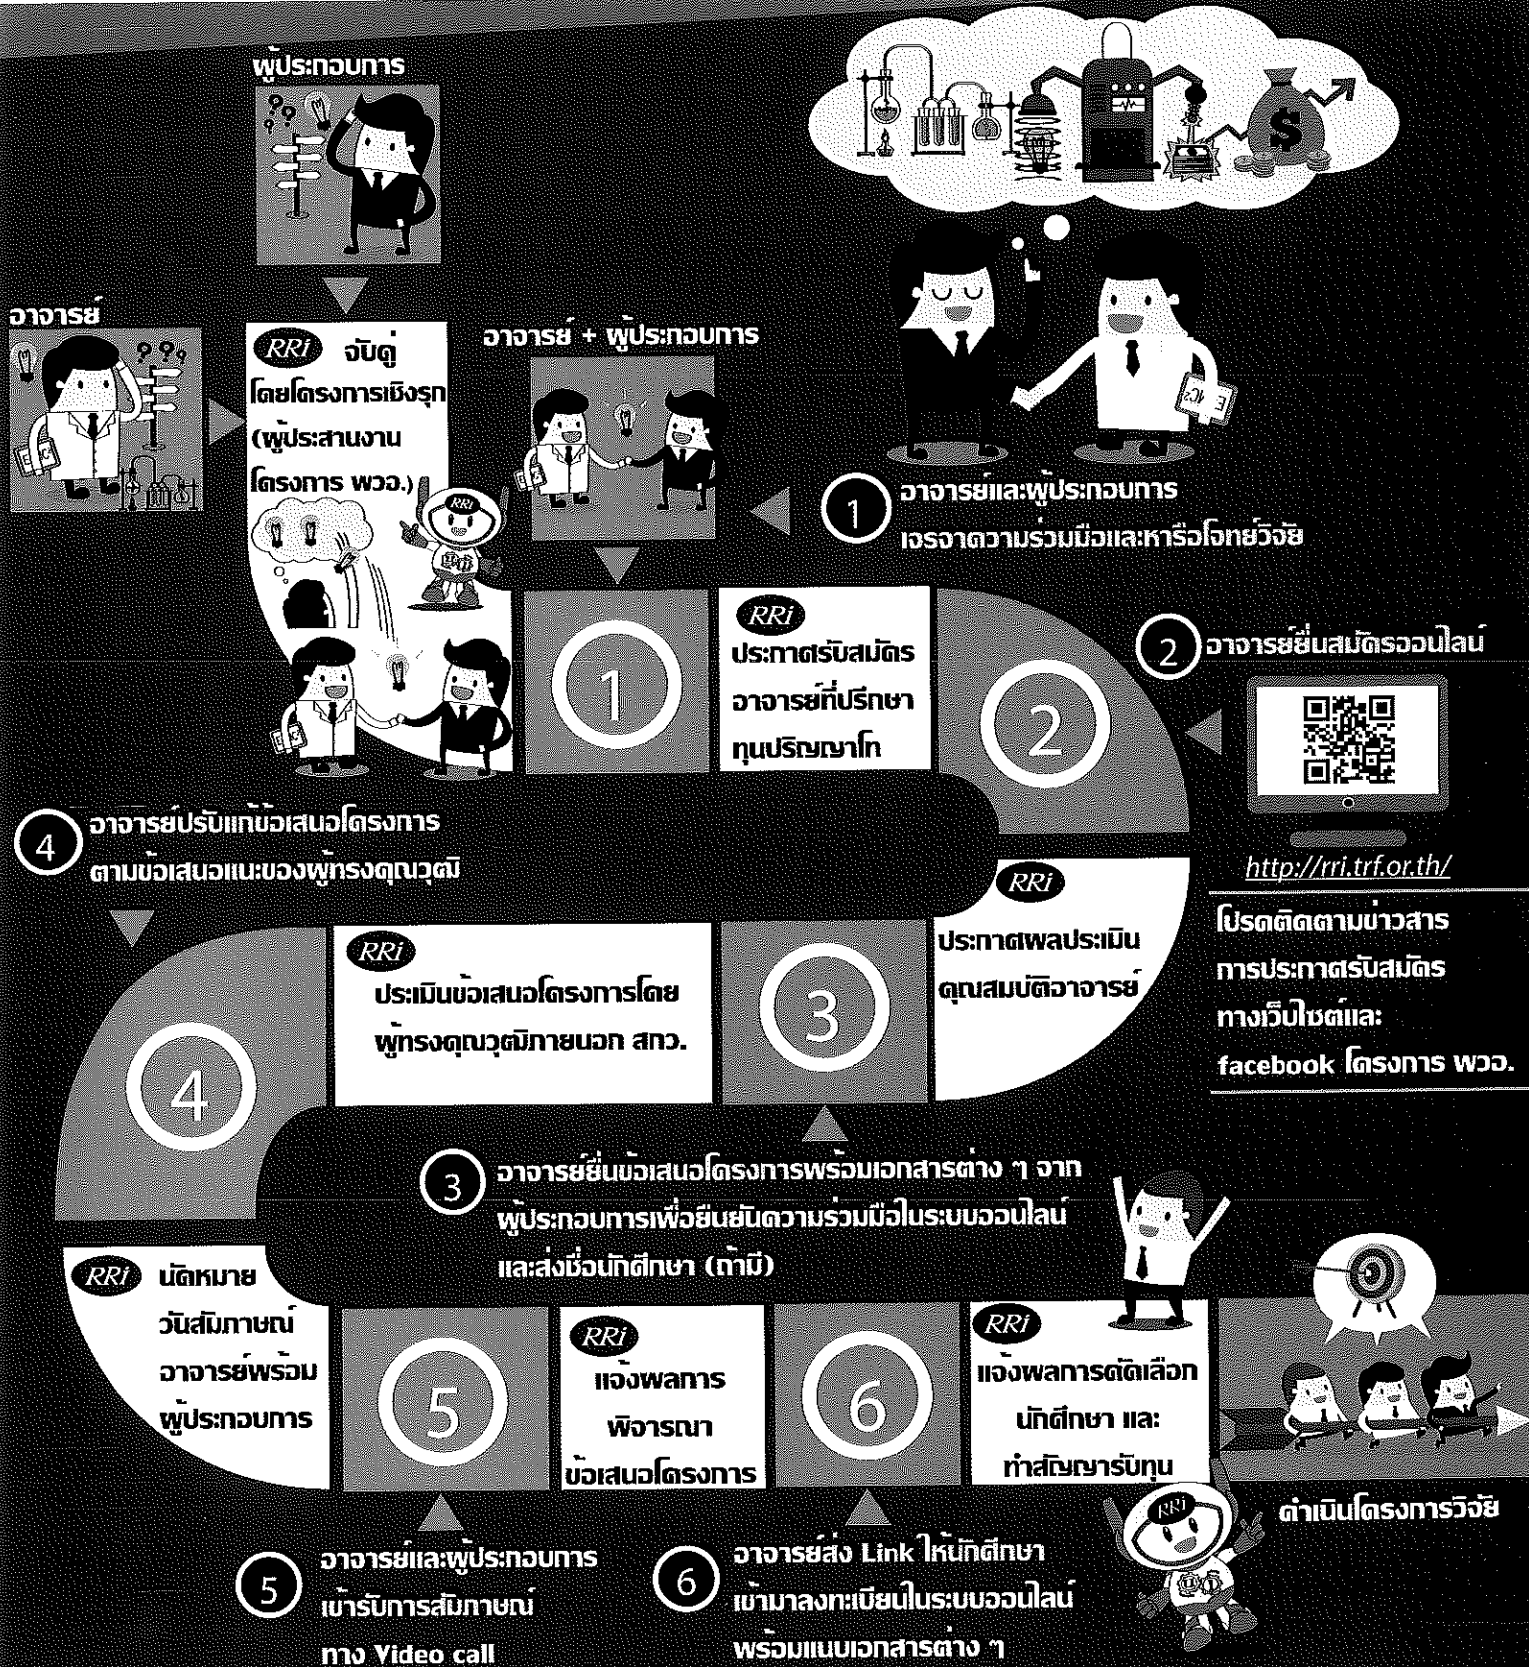

สำนักงานกองทุนสนับสนุนการวิจัย (สกว.)

โครงการพัฒนานักวิจัยและงานวิจัยเพื่ออุตสาหกรรม (พวอ.)

RRI

ขั้นตอนการสมัครขอรับทุนปริญญาโท

✉️ **ต้องการจัดอาจารย์หรือผู้ประกอบการ ติดต่อ**
โครงการเชิงรุก (ผู้ประสานงานโครงการ พวอ.)
parasite.bass@gmail.com (วรุณี ประสิทธิ์พิศักดิ์)

📄 **สอบถามข้อมูลเพิ่มเติมเกี่ยวกับโครงการ พวอ. ติดต่อ** 02-278-8200 กด 2 หรือ trfri@trf.or.th
โครงการพัฒนานักวิจัยและงานวิจัยเพื่ออุตสาหกรรม (พวอ.) สำนักงานกองทุนสนับสนุนการวิจัย (สกว.)
ชั้น 14 อาคาร SM Tower เลขที่ 979/17-21 ถนนพหลโยธิน สามเสนใน พญาไท กรุงเทพฯ 10400

@trfri