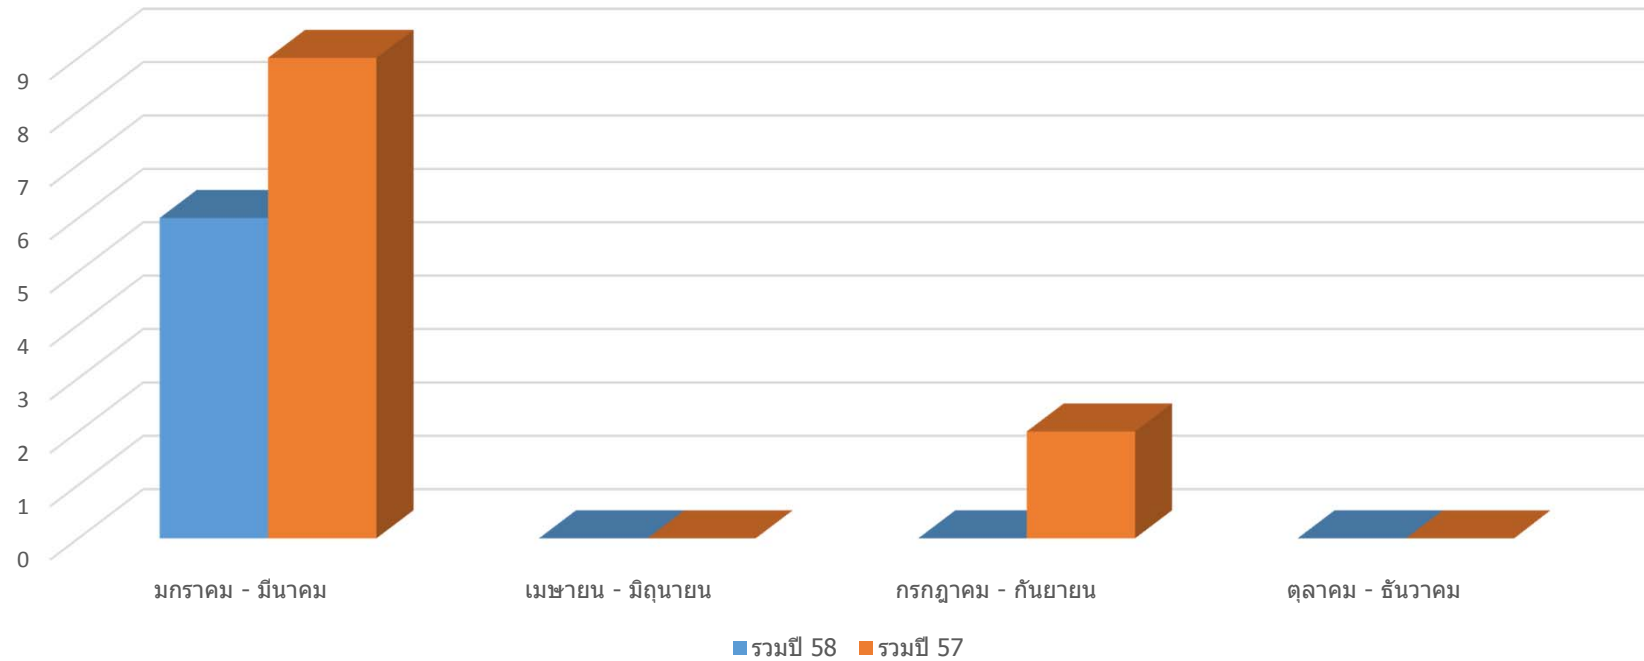

บทความวิจัยตีพิมพ์วารสารคณะสถาปัตยกรรมศาสตร์ มข.58

เดือน	ระดับชาติ	ระดับนานาชาติ	รวมทุกระดับ
มกราคม - มีนาคม	5	1	6
เมษายน - มิถุนายน	0	0	0
กรกฎาคม - กันยายน	0	0	0
ตุลาคม - ธันวาคม	0	0	0
รวม	5	1	6

จำนวนเปรียบเทียบบทความวิจัยตีพิมพ์วารสาร ระหว่างปี 58 - 57

เดือน	รวมปี 58	รวมปี 57		
มกราคม - มีนาคม	6	9		
เมษายน - มิถุนายน	0	0		
กรกฎาคม - กันยายน	0	2		
ตุลาคม - ธันวาคม	0	0		
รวม	6	11		

กราฟบทความวิจัยตีพิมพ์วารสาร แบ่งแยกไตรมาส ระหว่างปี 2558 ถึง 2557